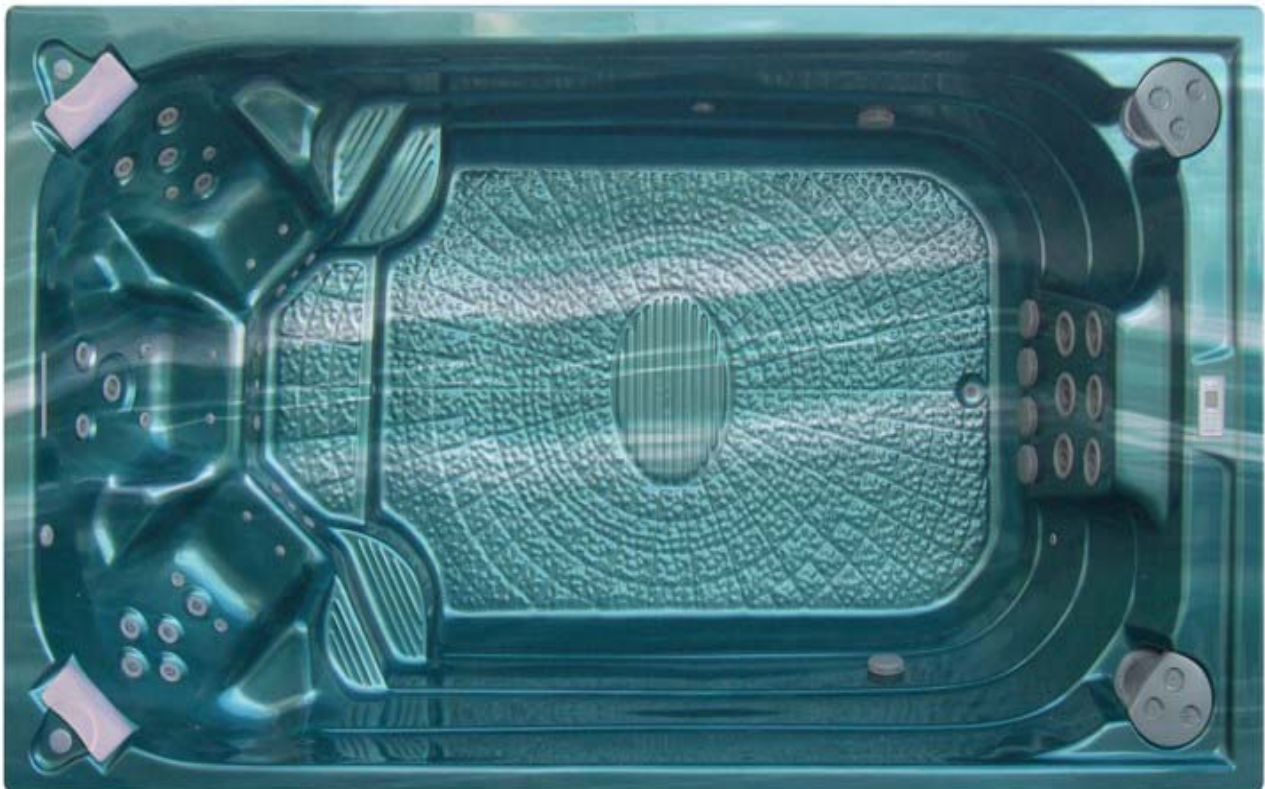

Aquarius

El Aquarius se fabrican en cuatro versiones dependiendo si lo quiere solo como una piscina, un spa , un spa de nadar contra corriente o una combinación de spa y piscina de nadar. Con cuatro luces LED, uno en cada esquina, este spa es hermoso dia y noche. Utilizando lo ultimo en electronica del fabricante Spa Quip las luces son completamente ajustable en color e intensidad igual que el soplador. Con espacio para toda la familia y un diseño realmente bonito es un complemento a cualquier casa. Los especificaciones a continuación refiere al modelo deluxe pero por más información sobre los demás versiones llamenos o venga a ver nuestro modelo de exposición.

www.TimeOutSpas.com

Crta N-340a, Km 290, 29780 Nerja, Málaga · Tel: 952 52 43 94

ESPECIFICACIONES

| | |
|--------------------------|--------------------|
| Medidas Casco con Mueble | 405 x 235 x 125 cm |
| Capacidad de Agua | 5500 litros |
| Peso - Seco / Lleno | 1.145 / 6,645 kg |
| Casco | Aristech Acrilico |
| Asientos | 3 |

- Chorros Gigante Lumbar 1

Chorros Hidroterapeuticos:

- Chorros de Pulso 2

- Chorros Giratorios 8

- Chorros Directos Ajustable 8

EQUIPOS

Luz 4 Luz LED Multicolor

Ordenador de Control Gecko MSPA

Panel de Mando LCD

1 Bomba de Masaje / Dos Velocidades 3.0 HP

2 Bomba de Nadar / Un Velocidad 4,0 HP

Sistema de Filtracion Automatico / Ajustable

Ozonador UltraPure

Calentador 3,6 kW

Cubierta Incluido / 2 Piezas